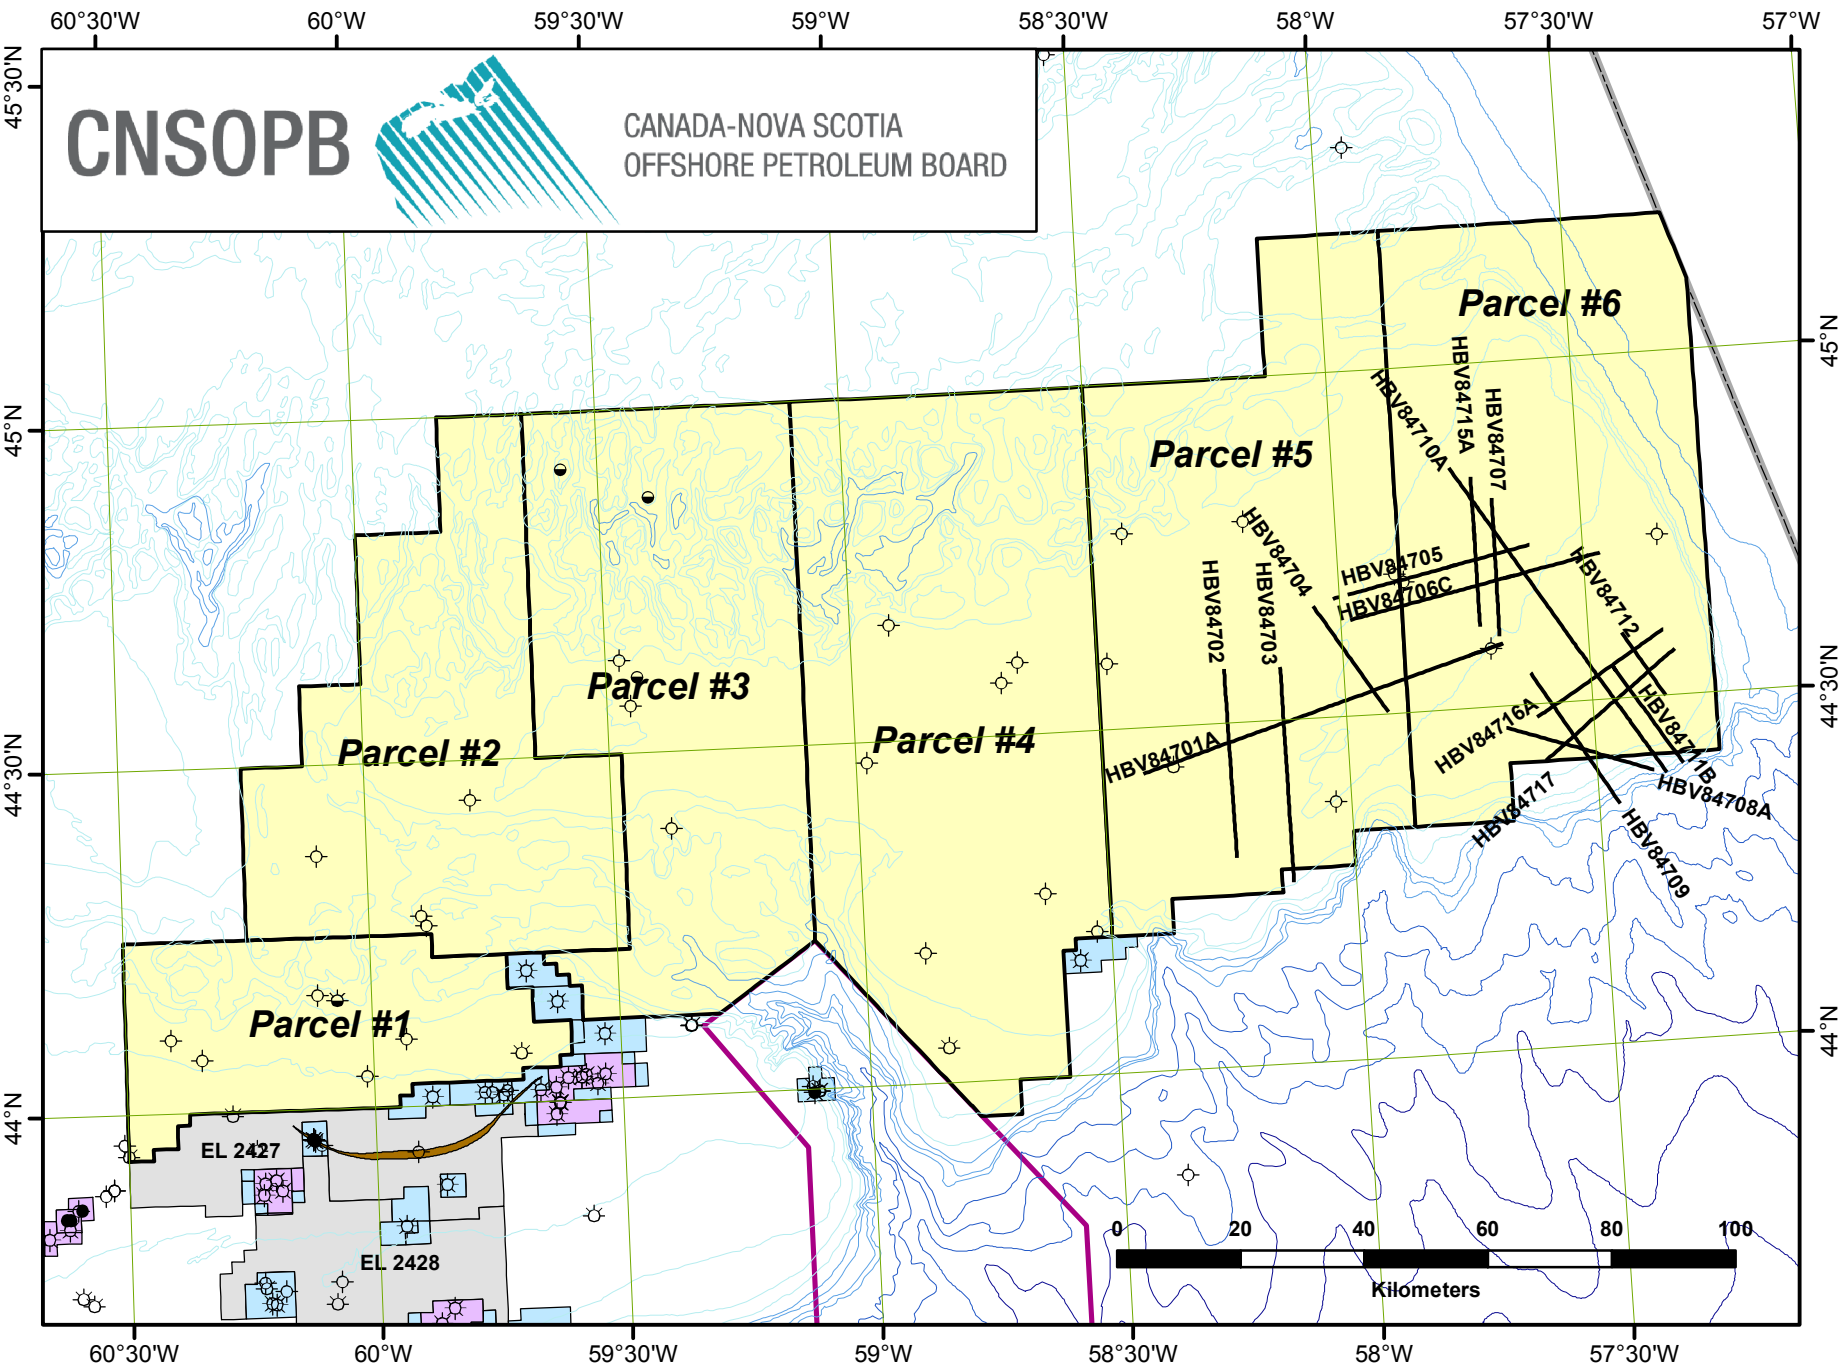

8624-B011-008E

CNSOPB

CANADA-NOVA SCOTIA
OFFSHORE PETROLEUM BOARD

Parcel #1

Parcel #2

Parcel #3

Parcel #4

Parcel #5

Parcel #6

EL 2427

EL 2428

Kilometers